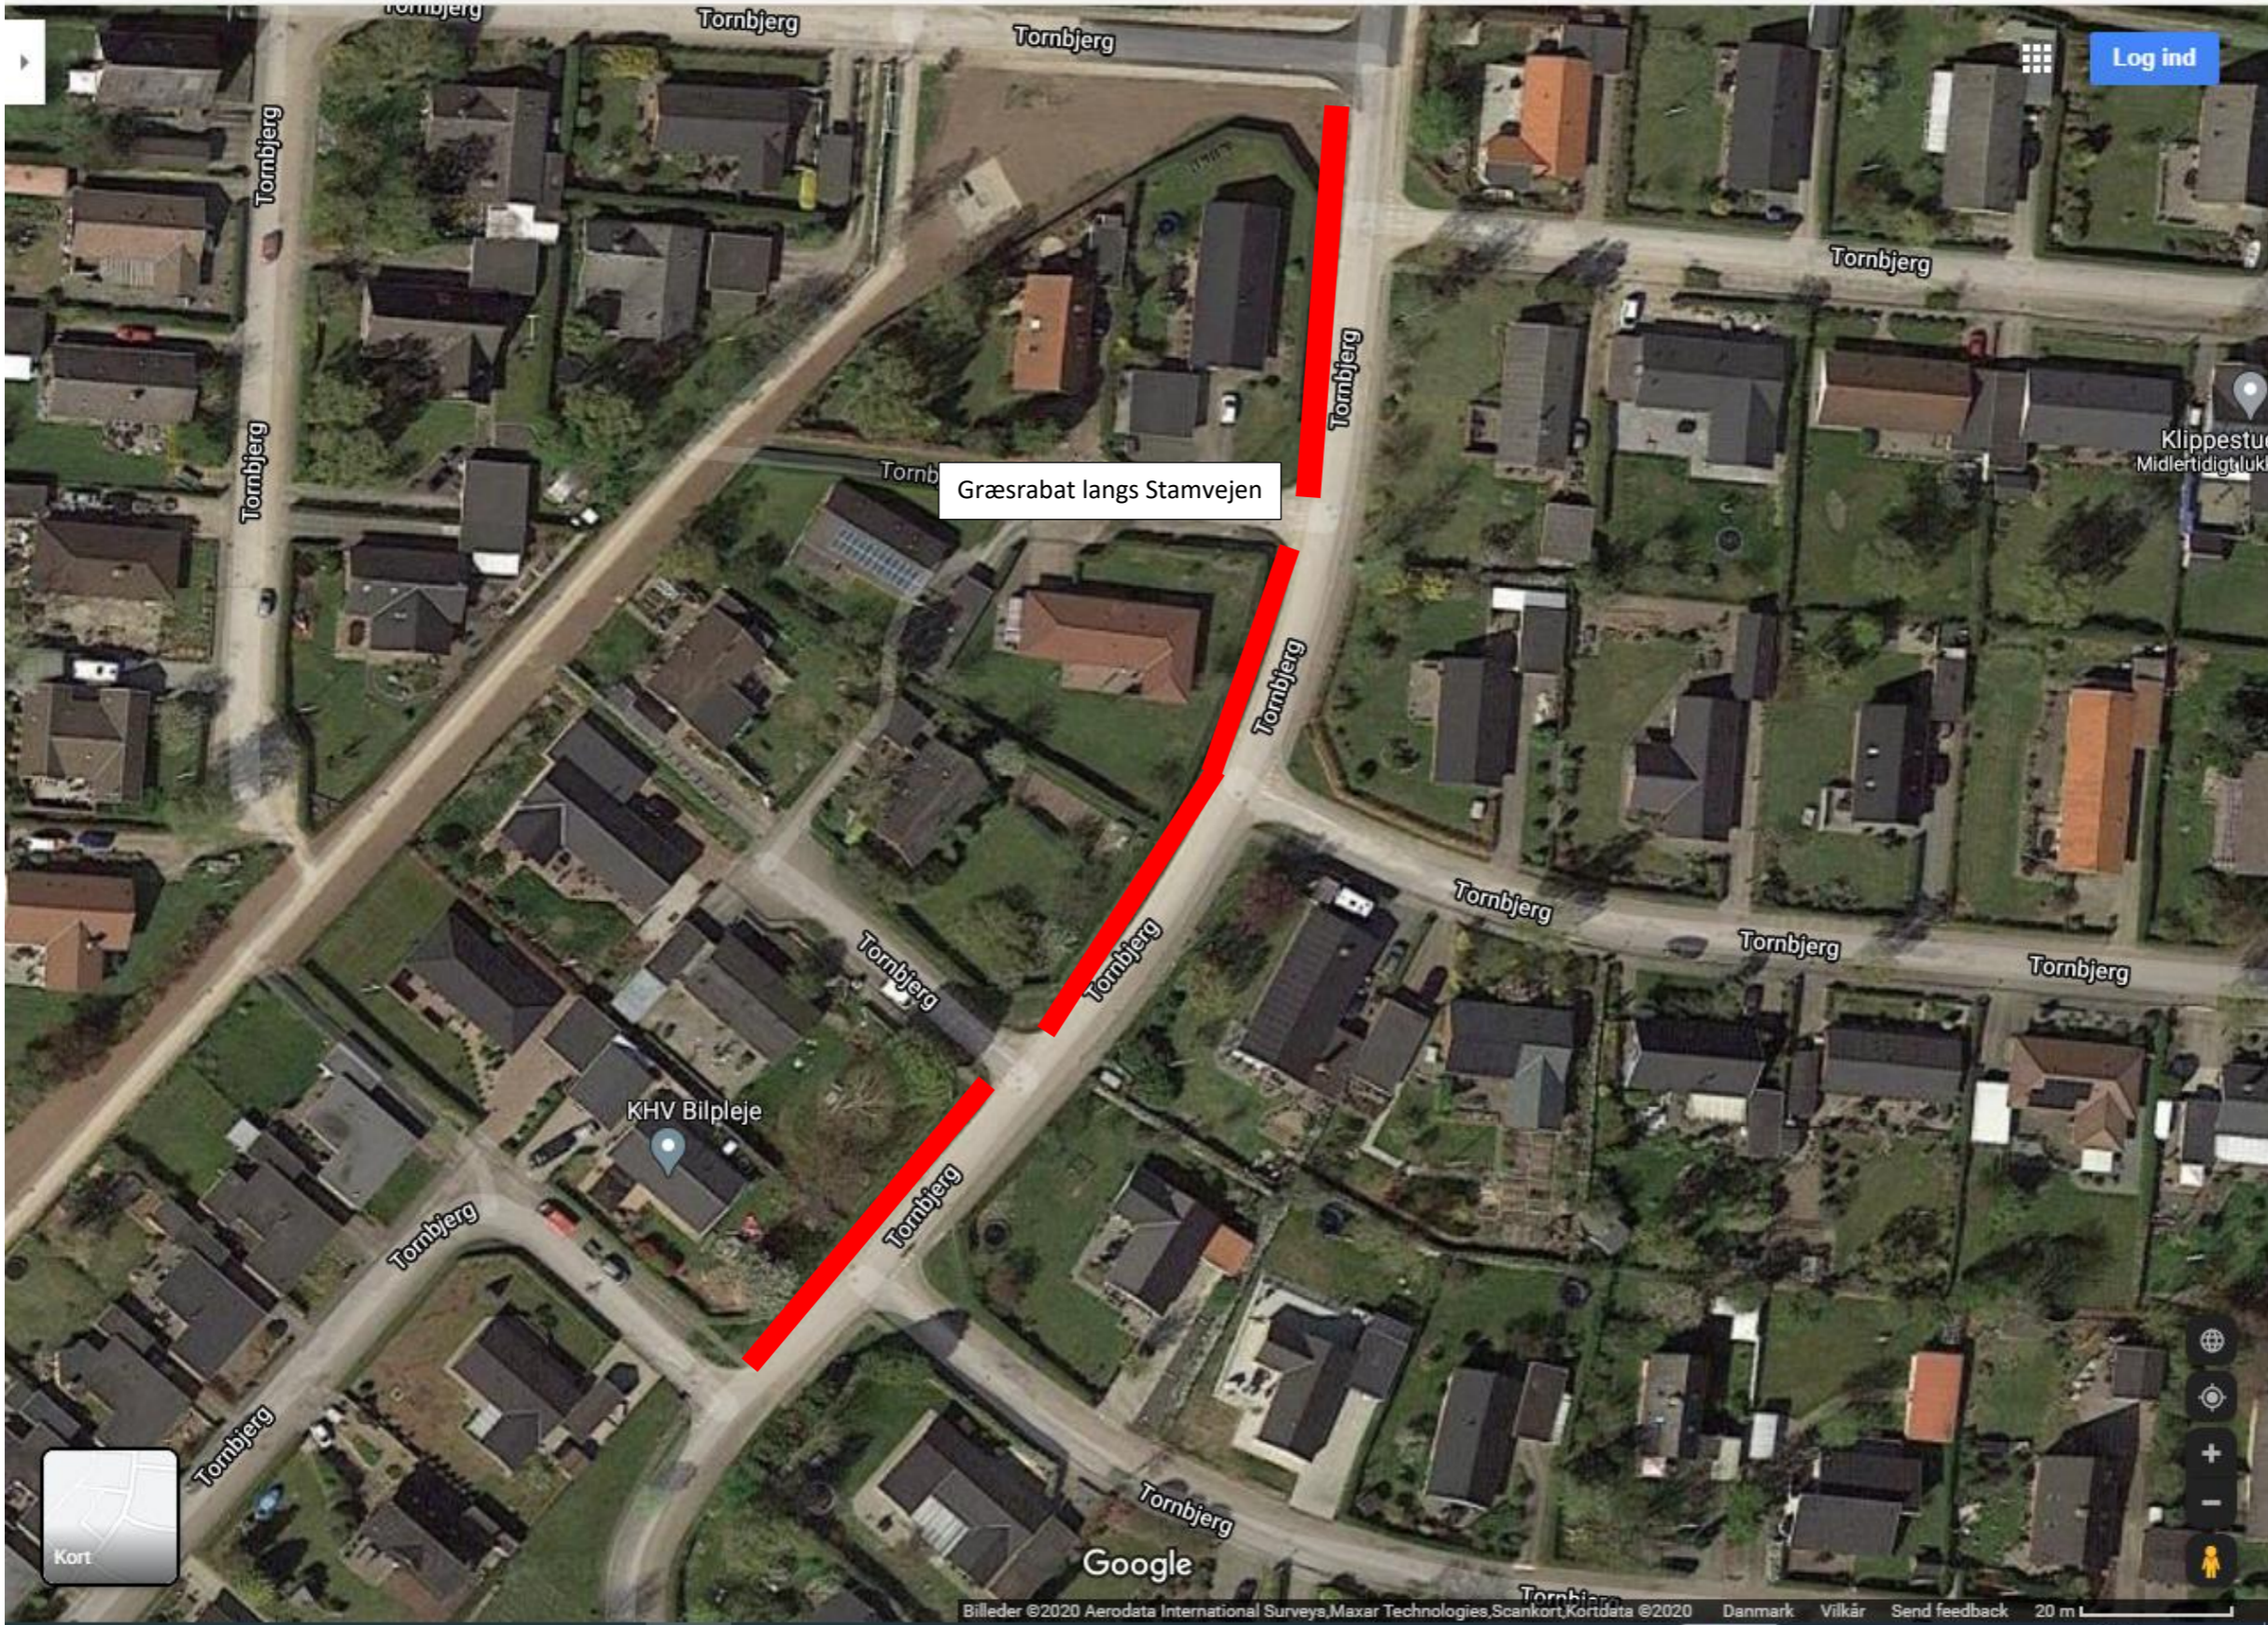

Område bag Tornbjerg 3A til Tornbjerg 11

Grusti langs med skoven

Log ind

Kort

Google

Sti inkl. beplantning bag bebyggelse på Bakkevej

Kort

Google

Billeder ©2020 Aerodata International Surveys,Maxar Technologies,Scankort,Kortdata ©2020 Danmark Vilkår Send feedback 20 m

Windows taskbar with icons for Start, Search, Task View, File Explorer, Microsoft Store, Photos, Edge, Chrome, Firefox, Word, PowerPoint, Outlook, and Skype. System tray shows volume, network, and language (DAN) settings, along with the date and time: 15:57 27-11-2020.