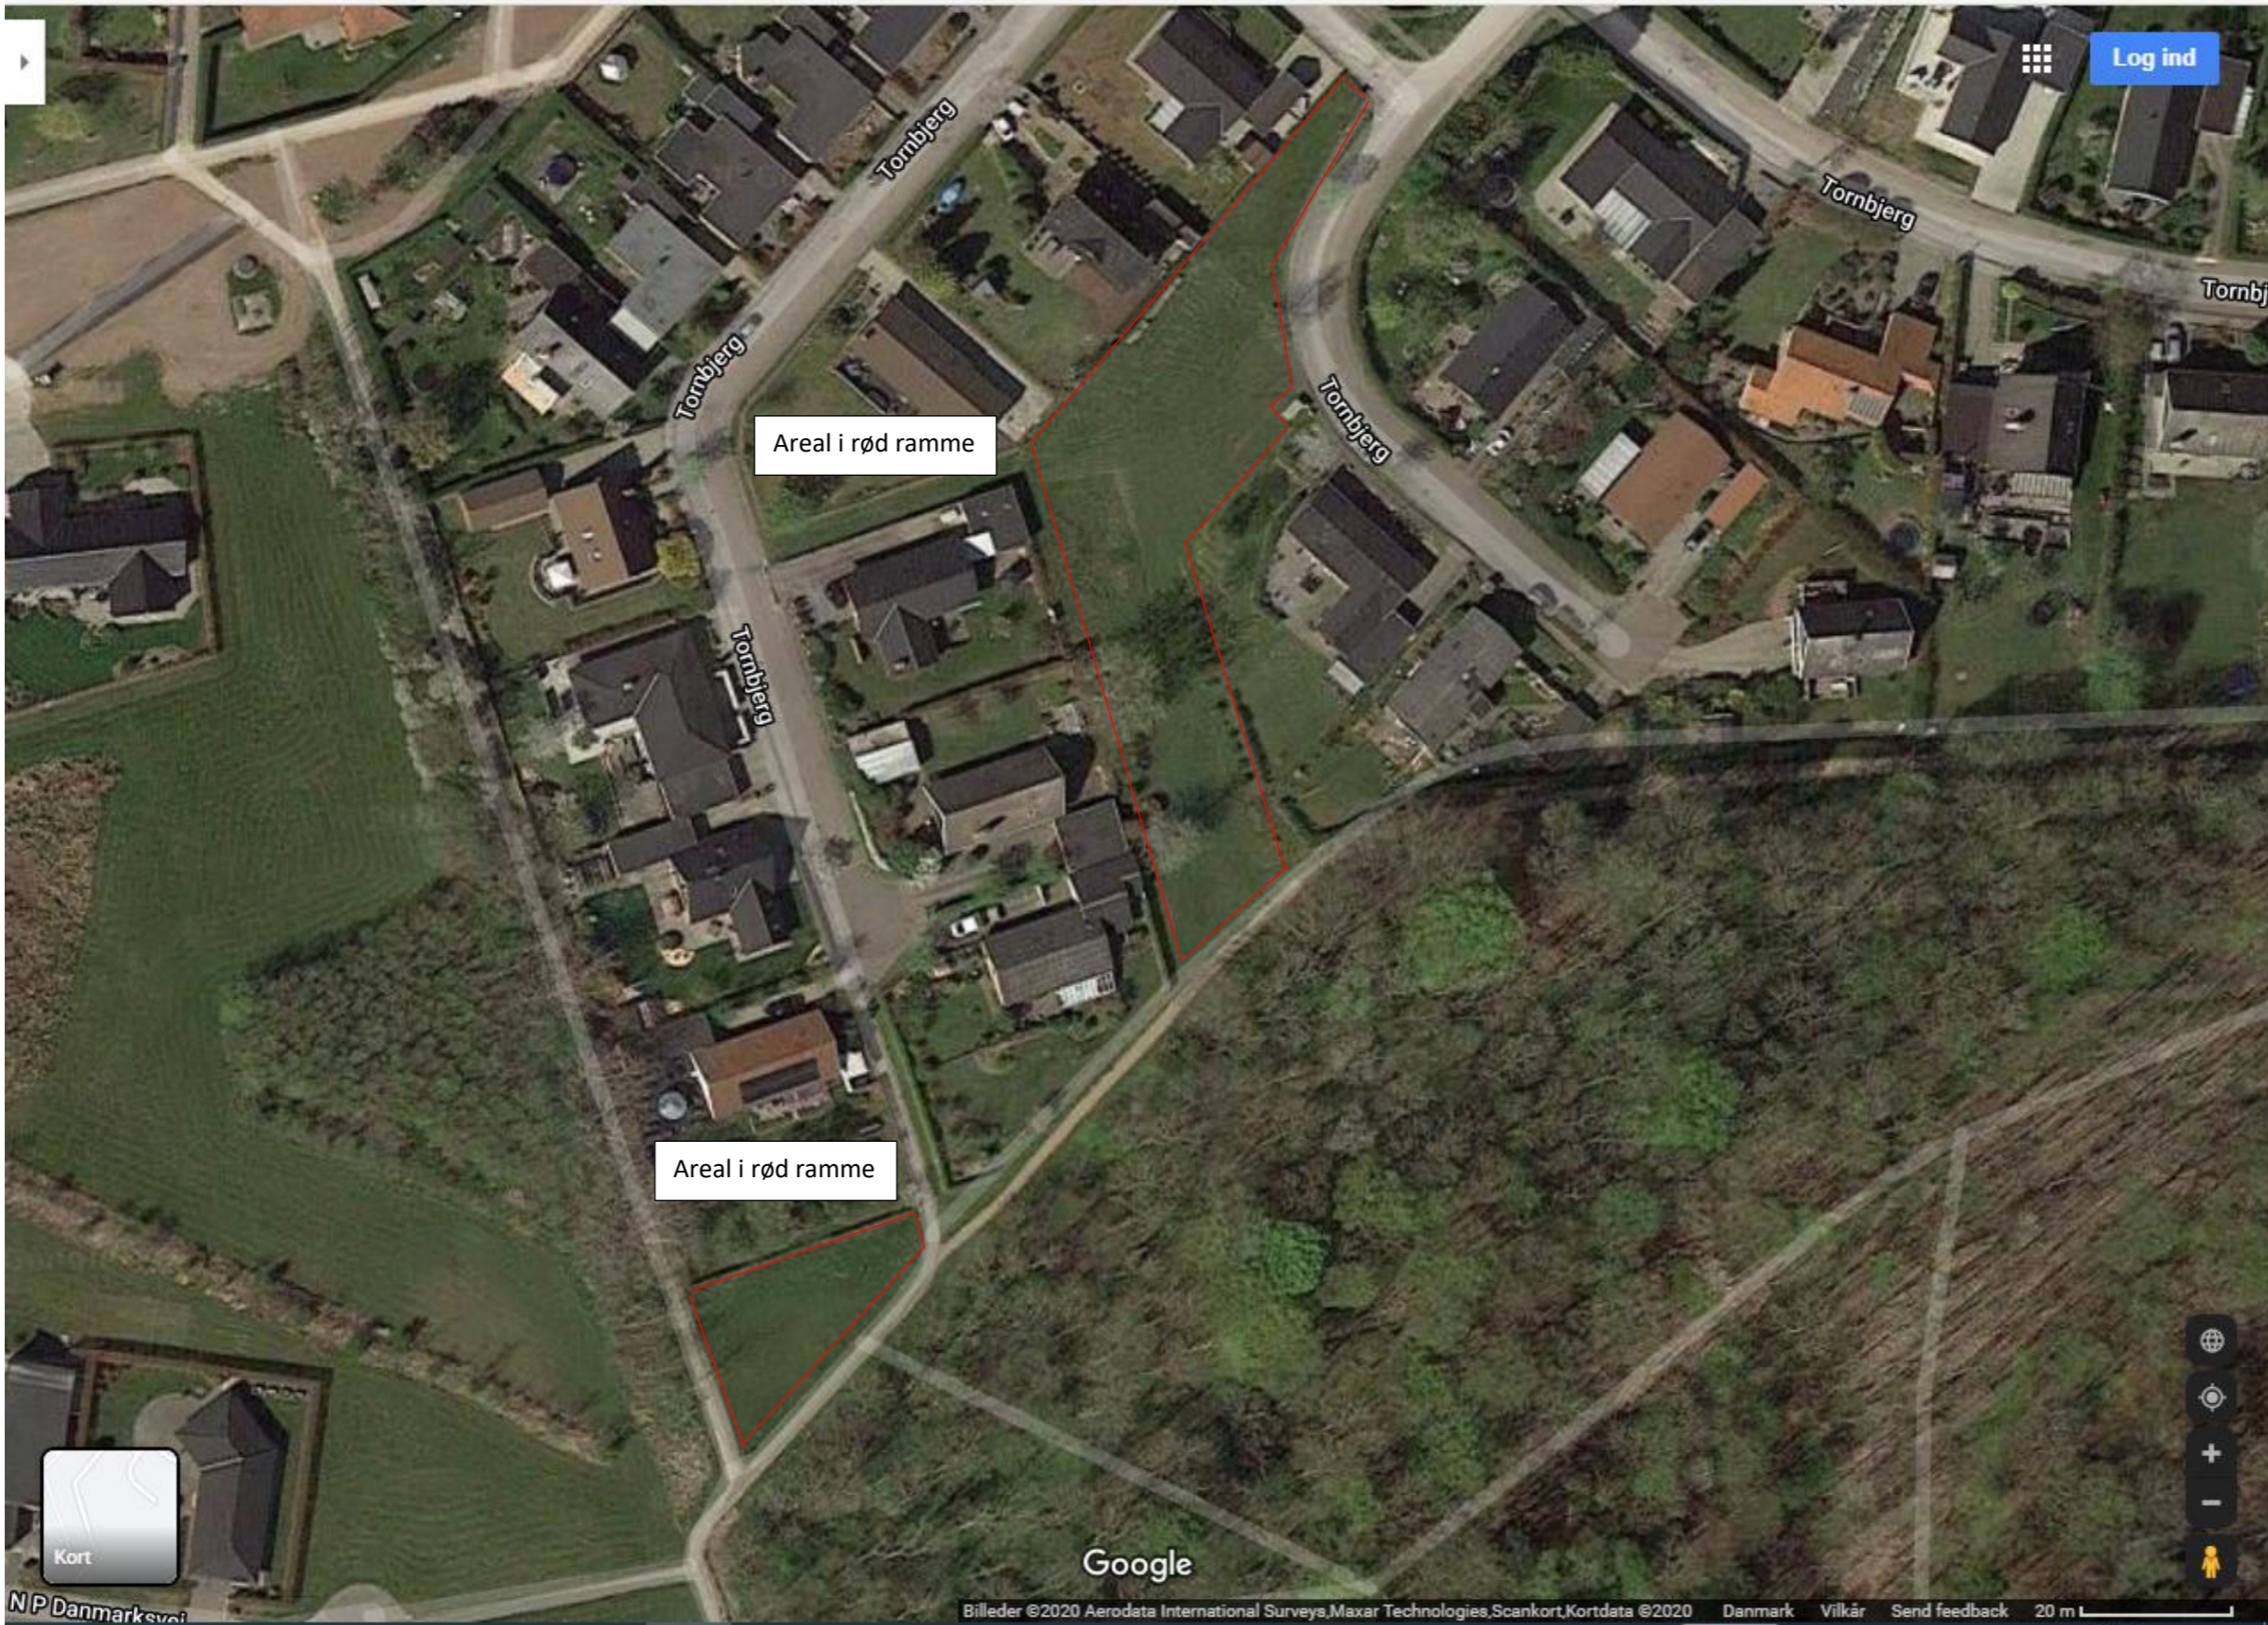

Område bag Tornbjerg 3A til Tornbjerg 11

Grusti langs med skoven

Log ind

Kort

Google

Sti inkl. beplantning bag bebyggelse på Bakkevej

Kort

Google

Billeder ©2020 Aerodata International Surveys,Maxar Technologies,Scankort,Kortdata ©2020 Danmark Vilkår Send feedback 20 m

Windows taskbar with icons for Start, Search, Task View, File Explorer, Microsoft Store, Photos, Edge, Chrome, Firefox, Word, PowerPoint, Outlook, and Skype. System tray shows volume, network, and language (DAN) settings, along with the date and time: 15:57 27-11-2020.