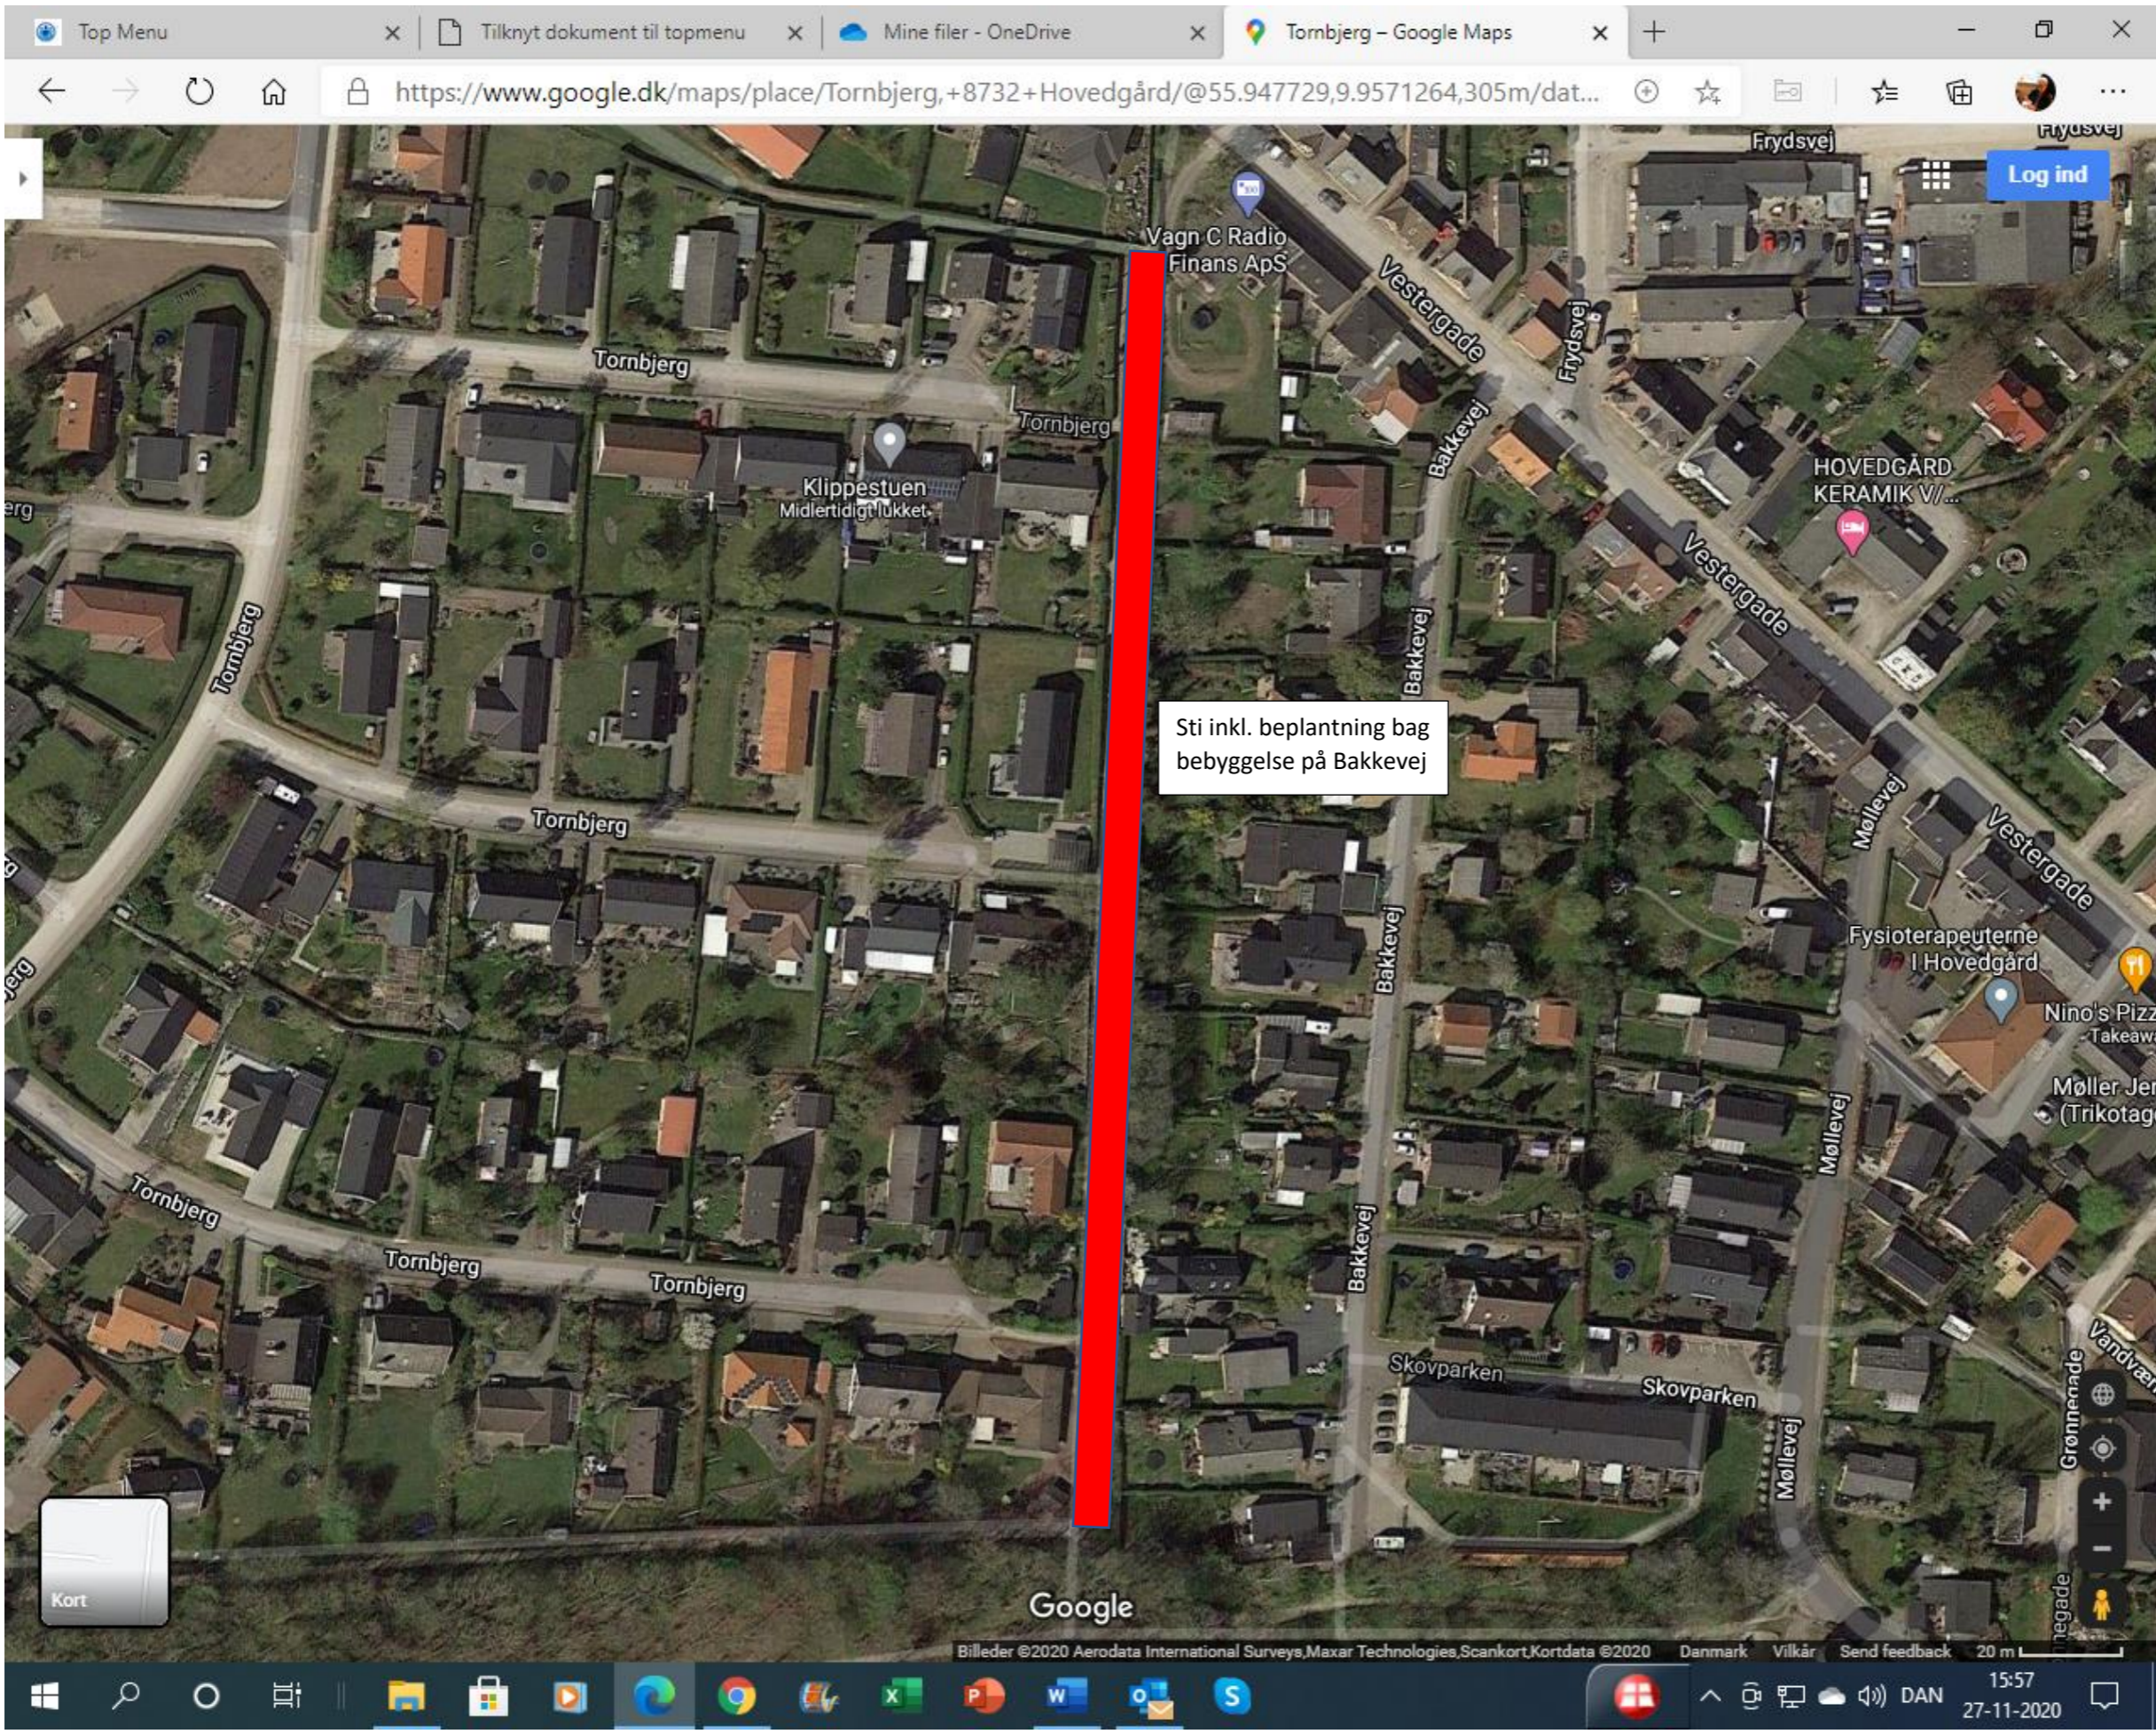

Område bag Tornbjerg 3A til Tornbjerg 11

Grusti langs med skoven

Log ind

Kort

Google

Sti inkl. beplantning bag bebyggelse på Bakkevej

Kort

Google

Billeder ©2020 Aerodata International Surveys,Maxar Technologies,Scankort,Kortdata ©2020 Danmark Vilkår Send feedback 20 m

Windows taskbar with icons for Start, Search, Task View, File Explorer, Microsoft Store, Photos, Edge, Chrome, Firefox, Word, PowerPoint, Outlook, and Skype. System tray shows volume, network, and language (DAN) settings, along with the date and time: 15:57 27-11-2020.