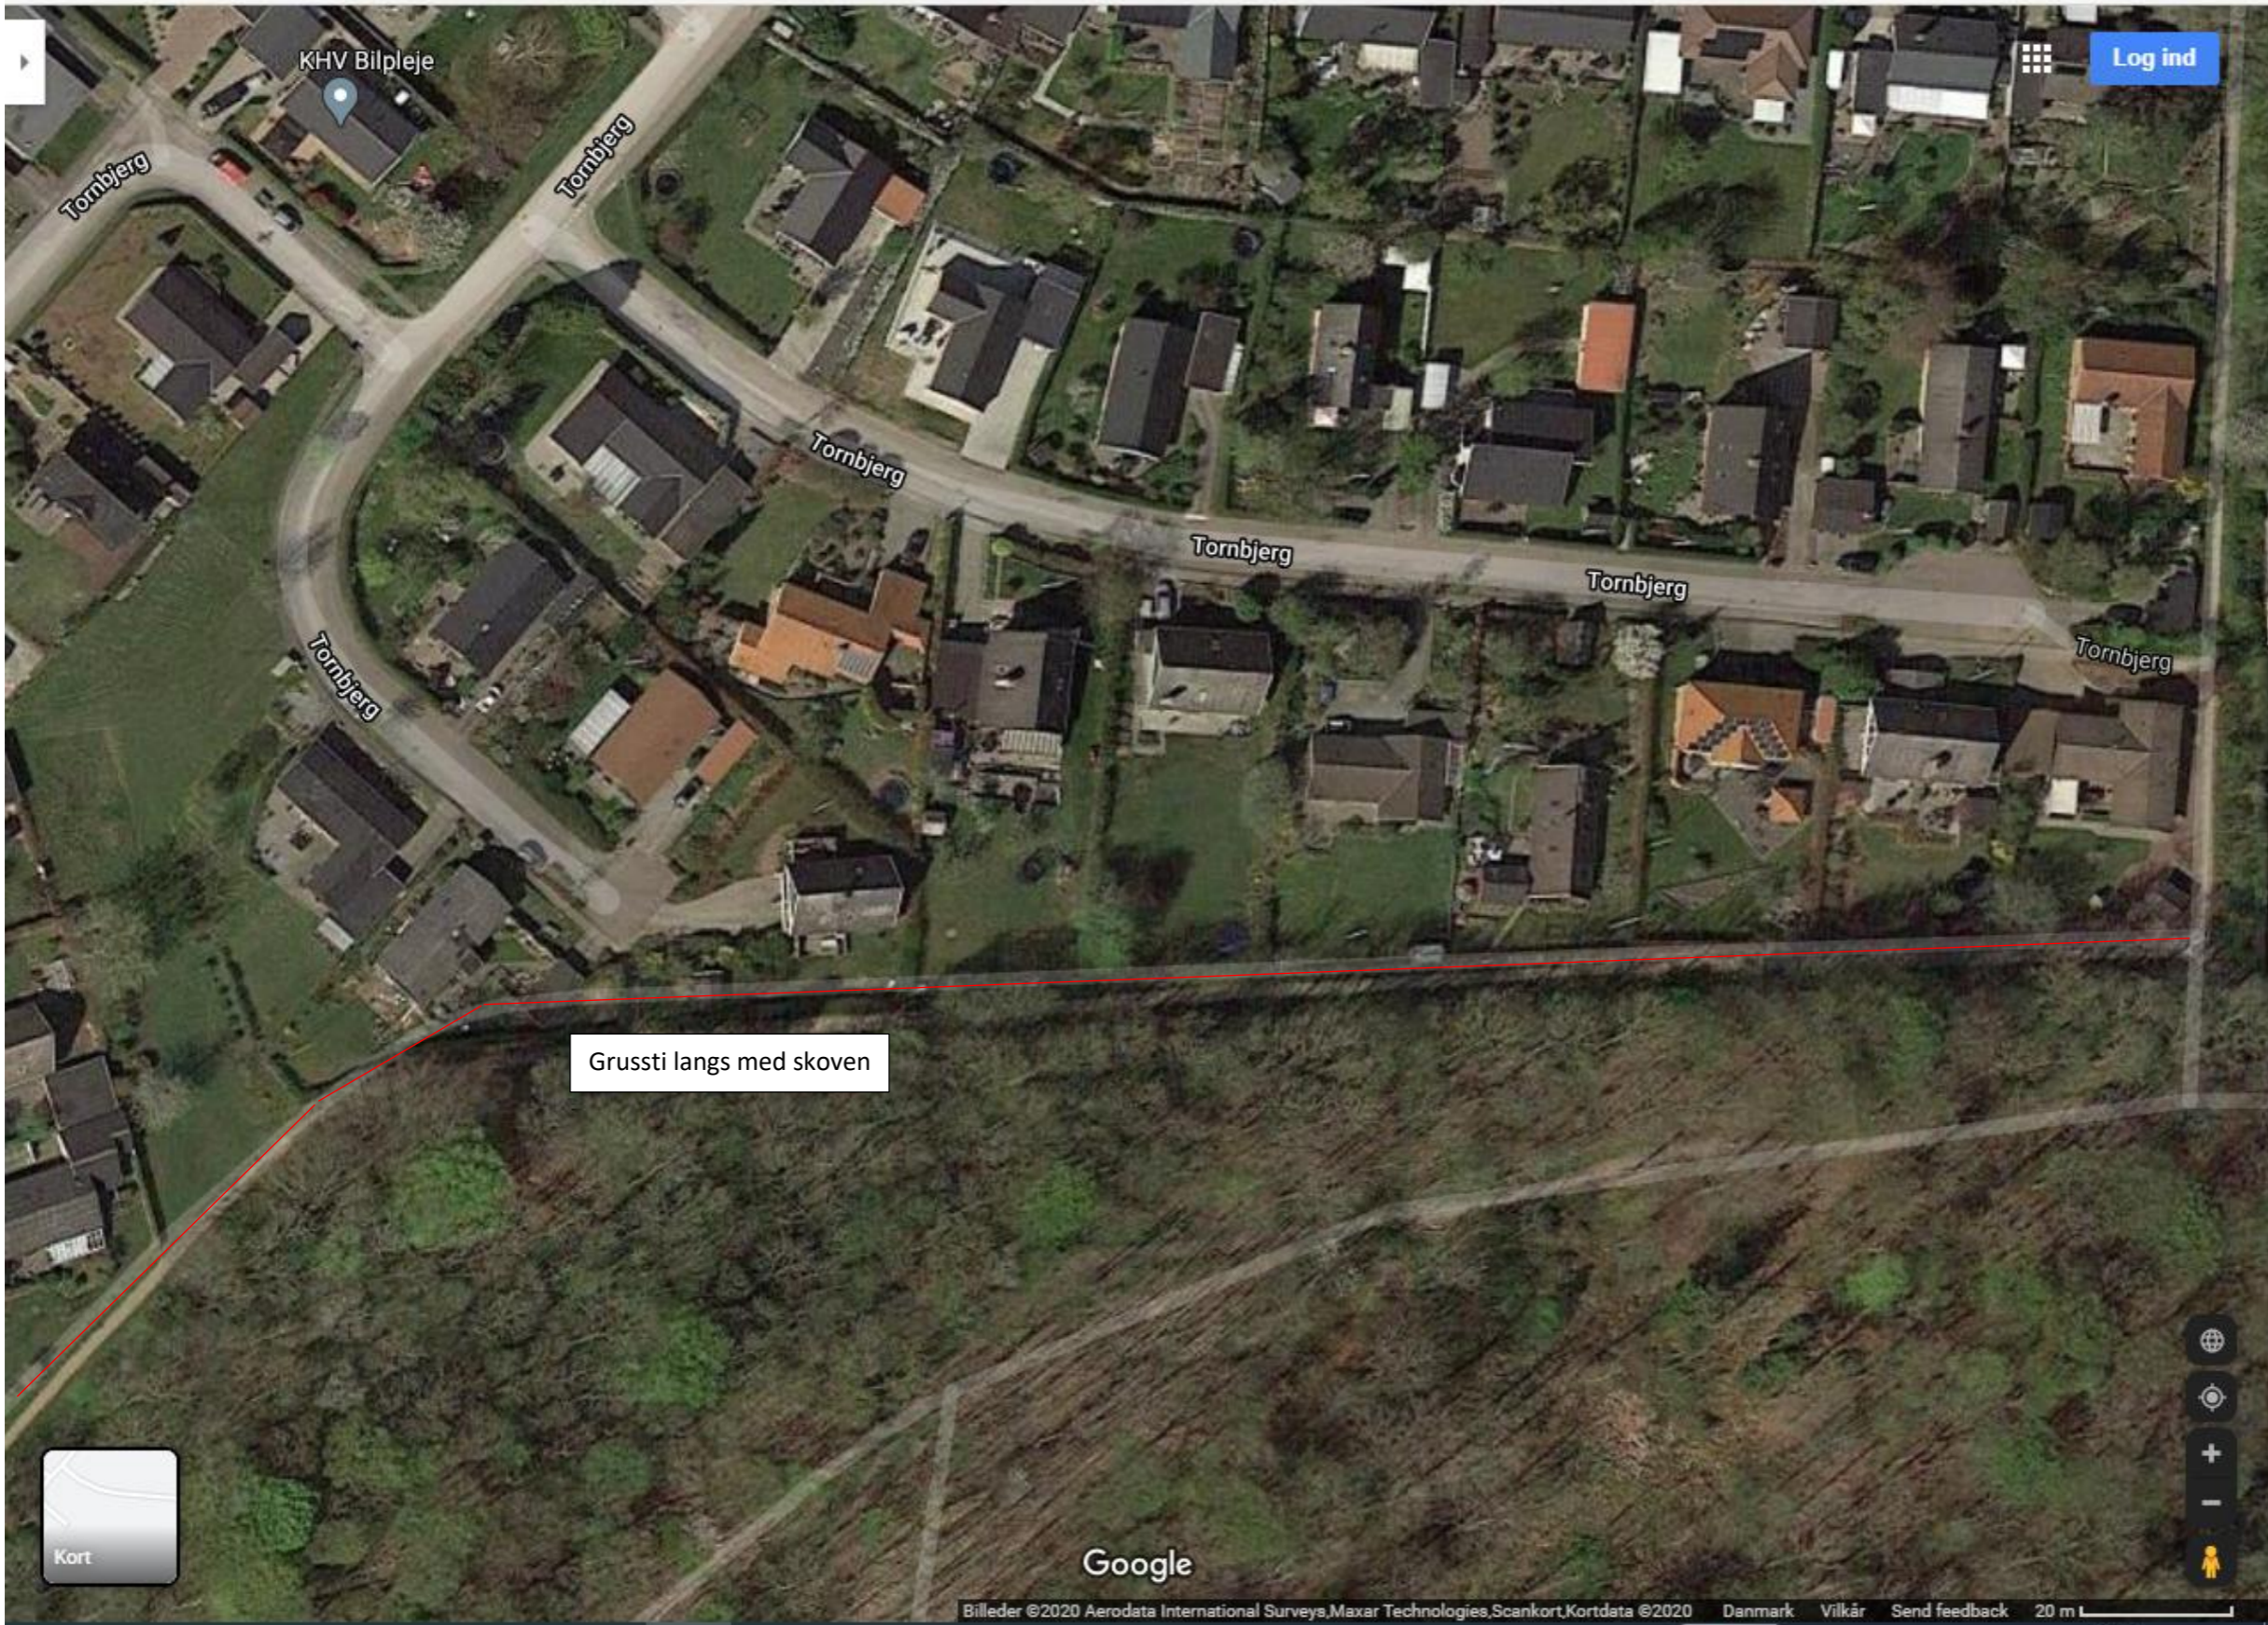

Område bag Tornbjerg 3A til Tornbjerg 11

Grusti langs med skoven

Log ind

Kort

Google

Sti inkl. beplantning bag bebyggelse på Bakkevej

Kort

Google

Billeder ©2020 Aerodata International Surveys,Maxar Technologies,Scankort,Kortdata ©2020 Danmark Vilkår Send feedback 20 m

Windows taskbar with icons for Start, Search, Task View, File Explorer, Microsoft Store, Photos, Edge, Chrome, Firefox, Word, PowerPoint, Outlook, and Skype. System tray shows volume, network, and language (DAN) settings, along with the date and time: 15:57 27-11-2020.